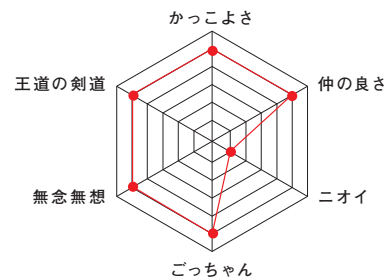

剣道部の団結力は学生会の体育部の中でトップクラスです!集中して稽古に取り組んだ分、稽古が終われば「ごっちゃん」が待っています…!長期オフが夏、冬に2回あり、学業との両立も可能です!また行事予定の通り、剣道部は様々なイベントを用意しています。皆様の入部を部員一同待っています!

主将挨拶

Captain comment

新入生の皆さん、ご入学おめでとうございます!
私たち学友会剣道部は、七大戦優勝、全国大会上位入賞を目標に掲げ、日々稽古に取り組んでいます。学生が中心となって質の高い練習を、時には実績・指導力のある先生方の教えを仰ぐことで、充実した稽古を行っています。部員全員が大学でも剣道続ける猛者はかり…というわけではなく、皆それぞれの思いを抱えて剣道に向かっています。
剣道部は年間を通して、イベント盛りだくさんです。部員と寝食を共にする合宿、花見や芋煮会などの楽しいイベントはもちろん、他大学と部員全員で戦う定期戦や1・2年生で出場する新人戦など、部員一人一人が活躍できる機会が待っています!!
ぜひ、我々と一緒に「アツイ」大学生を送りませんか?!初心者の方、見学だけの方も大歓迎!剣道場お待ちしております!!