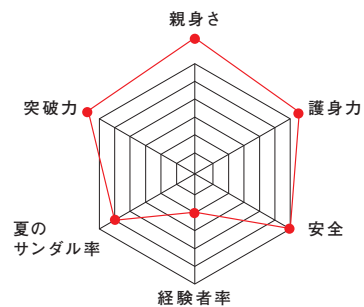

防具空手道部の RADAR CHART

押忍!当部は約40年の歴史を持ちます。各自の運動経験に合わせて、何度でも寄り添って教えるので、誰でも上達できます。空手を通して、いざという時の護身力、困難やピンチに直面したときの突破力をGET!組手は防具があるので安全です。

主将挨拶

Captain comment

新入生の皆さん、ご入学おめでとうございます。
私たち防具空手道部は初心者、経験者問わず段階的な練習を積むことで、誰もが心身共に確実に成長することができる部活です。実際に大学から空手を始めた部員が多く、そんな彼らも今では入学当初とは比べものにならない成長を見せております。
これまでできないと思っていたことはただやったことがないだけの場合が多く、一歩踏み出してみると意外とできることがたくさんあることを、この数年間の部活動を通して私は学びました。
「何か新しいことを始めたい」「経験はないけど運動したい」「大学でなにかを極めたい」「強くなりたい」「かっこよくなりたい」「自分を変えたい」と思っているその君!その意志のもとに私たちと一緒に理想の自分を目指しましょう!