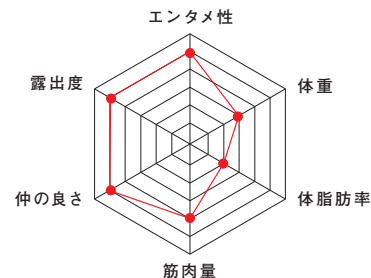

名物部員紹介

泉 克己
 [農学部2年]
 小松高校

相撲部の名物部員の紹介をさせて頂く。
 東北大学相撲部の希望の星、KATSUKI IZUMI
 性格は明るく、体格は素晴らしい。
 身長、体重が重要であるヒットスポーツ相撲で
 彼ほどの才能の原石は東北大学では他に見つからないだ
 ろう。
 将来の相撲部の主将と目されるこの男。
 その恵まれた体格から生み出される彼のパワーはまさに
 圧巻。
 練習に出来ない部員も多いなか、いつも練習する姿はまさに
 セクシー。
 彼はそのカリスマ性により我々が相撲部を引退した後、
 この腐った部活を立て直すであろう。
 がんばれ泉、あきらめるな泉、相撲部の未来は明るい。
 彼に会いたくなった新入生諸君は是非、相撲部の見学に來
 てください。
 週3、優しい先輩がいっぱい。学業との両立もしやすい。部
 費も無いですよ。
 ねえ、いいでしょう?

相撲部

ウチの部、どんな部?

相撲部の RADAR CHART

相撲部には、大相撲好きや格闘技好き、適度に運動したい人、ノリで入っちゃった人など様々な人がいます。部員各々が自分のペースで稽古しており、運動部としての敷居はとっても低いです。飯の強要などありません!興味のある方は、気軽にいらしてくださいね!

主将挨拶

Captain comment

岩見 颯太
 [工学部3年]
 札幌東高校

こんにちは!東北大学学生会相撲部です!日本の国技である相撲。しかし、学生相撲の競技人口は少なくなる一方。そんな中でも相撲の面白さ、楽しさ、カッコよさに魅かれて集ったのが我々相撲部であります!実は、学生相撲の多くの選手は、皆さんがイメージする大相撲のような恵まれた体格ではありません。大きくても高々100キロ、ほとんどが70~80キロ台です。体が小さいから、格闘技なんてやったことないから、という人も相撲部に入って1か月もすればたくましい体を手に入れ、自信に満ち溢れた顔で街中を闊歩することになります!学生相撲の選手の9割は大学から相撲を始めた人なので、未経験でも己が努力次第では大活躍間違いなし!貴重な人生の1ページに力士という肩書を刻んでみては…?