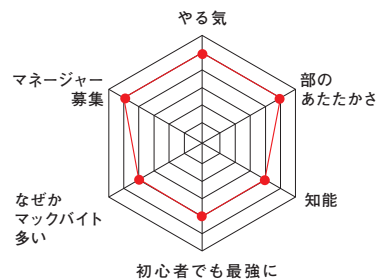

戦績

2023年度
七大戦 男子6位
女子7位

女子団体組手インカレ予選3位

行事予定

- 4月 新入生歓迎会
- 5月 東北大会
- 6月 大学総体
- 7月 七大戦 下旬から夏休み
- 10月 新人戦・インカレ予選
- 11月 全国公立選手権大会
- 12月 下旬から冬休み
- 1月 下旬からテスト休み
- 3月 追いコン・卒業式・春休み

ウチの部、どんな部?

空手道部の RADAR CHART

昔空手をやってたけどと途中でやめた人、高校で空手を始めて続けた人、誰かに憧れた人、カッコいいから始めたい人、なんとなくやりたい人など、どんな理由ではじめた人でも空手はカッコいい!君も空手を始めてカッコいい人になれる!大学から始める人も多数!ド派手な蹴り技、音速の突き、洗練された形を手に入れて今までにない素敵な自分になります!ぜひ見に来てください!