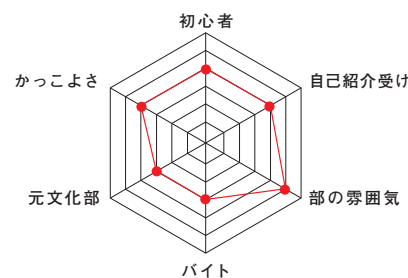

茶帯の部 1位、3位 男子白緑帯の部 1位

女子白緑帯の部 1位 茶帯単独の部 1位、3位

白緑帯単独の部 2位 女子立合評価法の部 2位

男子立合評価法の部 2位

行事予定

4月 新歓、お花見

5月 仙台市大会、東北学生大会

6月 スポーツ教室

7月 七大戦

8月 夏オフ、夏合宿

9月 学連合宿

10月 武道まつり

11月 全日本学生大会、北定戦、県民大会

12月 東北学生新人大会、納会、忘年会

1月 新年会

2月 本部合宿

3月 春オフ

ウチの部、どんな部?

少林寺拳法部の

RADAR CHART

大学で新しいことを始めたい人にうってつけなのが少林寺拳法!初心者、元文化部の人も大活躍しています。練習も週4日でテスト前はオフのため、バイトや勉強と両立しやすいのも特徴です。そして何より部の雰囲気が良い!ぜひぜひ我が部へお越しください!

主将挨拶

Captain comment

亀井 勇人
[法学部4年]
桐生高校