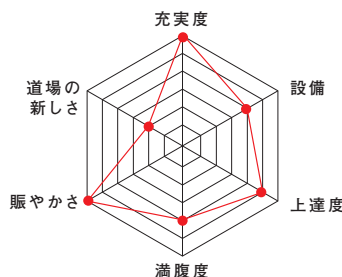

弓道部の

RADAR CHART

弓道部は萩ホール裏の自然豊かな弓道場で活動しています。日々の正式練習や自主練習に励み、学年の壁を越えて、互いに指導し合い、競い合って、技術向上に励んでいます。仲間と共に勝利を目指し、充実した4年間を過ごしませんか?

CLUB DATA

全部員数	4年 3年 2年			経験者	
	男子	7	6		9
	女子	1	1	7	30/31
部室	川内部屋棟104				
活動場所	川内ホール3階303				
活動日・時間	月、水、木、金、土:17:00~2時間程度、火:自主練、日:オフ				
活動内容	剣道				
(1)入部金(2)部費	(1)なし (2)5,000円/半期				
部活に必要なもの(経費等)	防具、遠征費等				
連絡先(SNSアカウント、もしくは氏名・TEL等)	twitter @tohokukendou インスタ @tohoku.univ_kendo				
目標・方針	七大戦 優勝 団体戦全国大会上位入賞				
HPアドレス	https://sites.google.com/site/tohokudaiunivkendo/?pli=1				