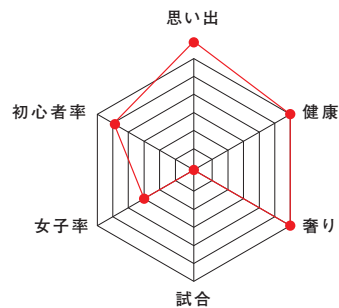

合気道部

合気道部の

RADAR CHART

部員は大学から合気道を始めた人がほとんどです。試合がないので、自分のペースで上達することができます。部員同士の仲もいいです。思い出に残るようなイベントもたくさんあります。ぜひ合気道部と一緒に楽しい大学生活を送りましょう!

主将挨拶

Captain comment

小松 羽流
[農学部3年]
茨城県立並木中等教育学校

新入生の皆さん、ご入学おめでとうございます。皆さんは「合気道」がどんなものか、ご存じですか?合気道は、自分の身体を上手に動かすことによって、襲ってきた相手を無理なく投げ飛ばしたり抑え込んだりする、武道の一つです。力を必要としないため、どんな人でも楽しめます。さらに、合気道の大きな特徴として、争わないことが挙げられます。稽古の成果を「演武」という形で見せますが、そこでも競い合うということはありません、お互いを認め合う精神を持った武道です。気負うことなく自分のペースで技を磨くことができます。部員のほとんどは未経験で入部しています。「大学で新しいことを始めたい」、「無理なく強くなりたい」と思っている皆さん!まずは一度見学に来てみてください!部員一同、心より歓迎いたします。