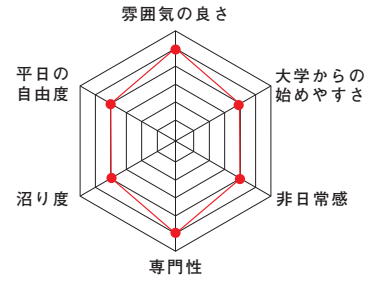

ウチの部、どんな部？

ヨット部の RADAR CHART

ヨット部の良いところを部員に聞くと、まず雰囲気の良いところを挙げてくれます！大学から始めた人が多いので、みんなで上手になっていこうという気持ちに自然となるようです。大自然の中で、知力と体力の両方を使ってレースをする非日常感を味わってみませんか？

主将挨拶

Captain comment

新入生の皆様ご入学おめでとうございます。学友会ヨット部の主将、松本啓志です。キャンパスでは味わうことのできない非日常を体験してみませんか。ヨット部は土日・休日を中心として閉上ヨットハーバーで活動しています。ヨット競技は大自然の中で、知能、身体をフル活用するスポーツです。帆で風をつかみ疾走する感覚は他では味わうことはできません。馴染みのない競技ですが、部員の9割はヨット未経験者です。大学から新しいことに挑戦したい方、本気で全国を目指したい方は是非、試乗会に参加しヨットを体験してみてください。もちろんマネージャーも大募集しています。「休みの日は海にいます」なんて大学生生活いかがですか？