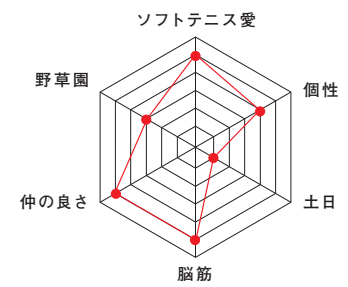

ウチの部、どんな部？

軟式庭球部の RADAR CHART

ソフトテニス部は学友会なので土日の練習はハードですが、仲間と励まし合いながらソフトテニスに真剣に打ち込める部活です！また、学年を超えて仲が良いのも特徴です！少しでも興味がある人はぜひ新歓イベントへ！