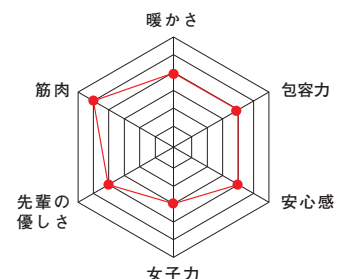

ウチの部、どんな部?

ラグビー部の RADAR CHART

我々、東北大学学生会ラグビー部は、学年を問わず仲が良く、メリハリを持って日々練習しています。練習時間は朝であるので一日を自由に使えます。大学4年間を楽しむためにラグビーをやります!経験者、未経験者、マネージャーも大募集です!