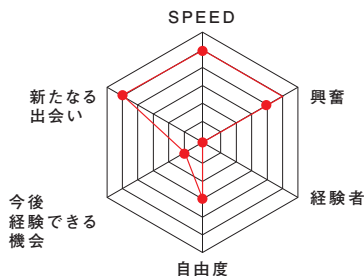

レーシングカート部の RADAR CHART

レーシングカートは世界最高峰のモータースポーツ、F1の登竜門と呼ばれるほど自動車運転の基礎が詰まったスポーツです。
ドライバーだけでなくマシンのわずかなセッティングの差が勝負を分けることもあるカートの世界を体験してみませんか?