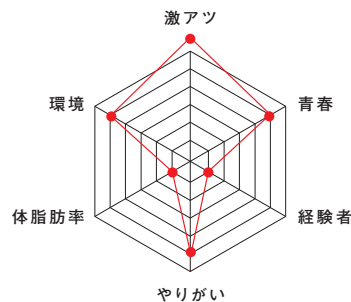

ウチの部、どんな部？

漕艇部の RADAR CHART

初心者9割でインカレ優勝を目指す集団、東北大学漕艇部。過去に5度成し遂げたその偉業を再び自らの手で勝ち取りたくはありませんか？活動拠点となる艇庫は3つ、設備は十二分に整っています。
大学で熱い青春を送りたいあなた！最高の仲間と、最後の青春を。

主将挨拶

Captain comment

牛田 翔太

[経済学部4年]
静岡県立浜松北高校

君は東北大学に入学して何をしたい？
人生で一度しかない大学生活、勉強以外にも何かに本気で打ち込んでみたいその君！漕艇部なら他のどの部活よりも熱い4年間が過ごせます。東北大学漕艇部は部員の約9割が高校でボートを漕いだことのない未経験者集団であり、「日本一」を目指して日々活動しています。実際に全日本レベルの大会でも、強豪私立大学や実業団を抑えて数々の結果を残しています。さらに、選手だけでなく、部を円滑に運営するための、監督、コーチ、マネージャーもいます。本気で日本一を目指している人が集まっているからこそ、他ではできない経験ができるのです。
少しでもボートに乗ってみたいと思ったら、ぜひ、試乗会に来てみてください。
水の上には、君が思っているよりもずっと、速くて、爽快で、熱い世界が広がっています。