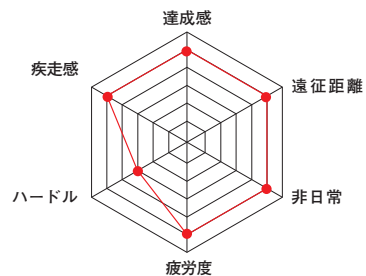

RADAR CHART

大学生のうちに車を買ってしかも競技をするなんて…いえいえ、実は想像よりもハードルは高くありません。車は自動車部のツテで安く手に入れられることが多いし、整備だって部のガレージで自分で行えば上がり！スタートラインは皆同じです！是非自動車部へ。