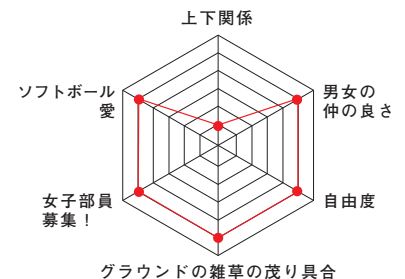

ウチの部、どんな部?

ソフトボール部の RADAR CHART

ソフトボール部には初心者や小学校・中学校のみ野球・ソフトボール経験者や高校球児など様々な人が在籍しています。楽しむ心を忘れずに日々和気あいあいと練習に取り組んでいるので興味のある方はぜひ川内グラウンドに足を運んでみてください!

主将挨拶

Captain comment

新入生の皆さん、ご入学おめでとうございます。現在、我々学友会ソフトボール部には様々な学部、学年の部員が所属しており、インカレ出場を目標に日々練習に励んでいます。その中には高校まで野球をしていた部員、そして全く野球経験のない部員もいます。ソフトボール経験者に至ってはごくわずかです。大学に入ってから部活なんて、と思っている人も多いかもしれませんが、大学生活の中で何か一つ真剣に打ち込めるものを見つけてはいかがでしょうか?プレーヤー、マネージャー、男女問わず募集中です。ぜひ少しでも興味が湧いたら遊びに来てください、グラウンドで待っています!