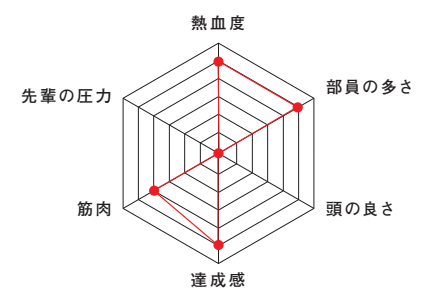

ウチの部、どんな部？

陸上競技部の RADAR CHART

総部員数150名を超えるこの大学でも屈指の大大所帯の部活ですが、とにかく個性派揃い!!学年、学科問わず仲良く、かつ競技にはアツク取り組む、それが陸上部。学生会って厳しそう、未経験者には無理かな…そう思ったそこのあなた、大学から始めた先輩も活躍中です!気軽にグラウンドにお越し下さい!!

主将挨拶

Captain comment

新入生のみなさん、ご入学おめでとうございます。在学生のみなさん、こんにちは。陸上競技部主将の斉藤です。弊部は、2023年のシーズン目標として、①東北インカレ男女総合優勝 ②七大戦男女総合優勝 ③全日本大学駅伝予選会突破および本戦にて部記録更新 ④部員の半数以上が自己ベスト更新以上の4つを掲げ、その達成にむけて日々鍛錬に励んでおります。150人以上の部員が在籍し、全日本インカレをはじめとする、よりハイレベルな目標を掲げる部員、純粹に陸上を楽しみたい思いから入部してくれた部員、健康維持目的の部員と、陸上への姿勢はさまざまで、個性も豊かです。しかし、こんなにたくさんの部員がいるにもかかわらず、公式戦で戦う人数が足りない種目もあるのが現状です。ですので、経験の有無を問わず、みなさんの入部を、心よりお待ちしております!