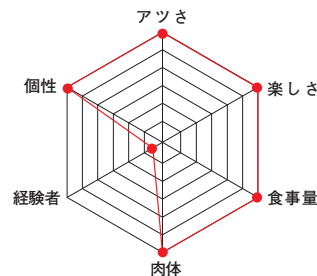

アメリカンフットボール部の RADAR CHART

HORNETSは東日本制覇を目標に掲げ日々アツい練習に取り組んでいます。アメリカンフットボールはアメリカで人気NO.1のスポーツで、誰にでも活躍のチャンスがあります。個性的な仲間たちと一緒にアツい4年間を過ごしたいあなた！是非HORNETSへどうぞ！