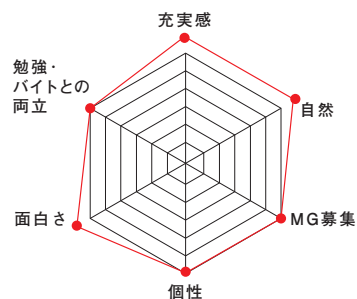

RADAR CHART

スキー部では1年を通して様々な活動を行います。個性豊かな部員に囲まれたスキー部での体験は大学生活を充実したものにしてくれるでしょう。

主将挨拶

Captain comment

新入生の皆さん、ご入学おめでとうございます。主将の石橋賢と申します。東北と言ったら何ですか?そうです!「雪」ですよ!そして、雪と言ったら何ですか?そうです!「スキー」ですよ!東北には、多くの魅力的なスキー場があり、スキーをしやすい環境がそろっています。せっかく東北に来たんですから、仲間と一緒に「スキー」に情熱を燃やし、大学生活を充実させませんか?スキー部は、アルペン、クロスカントリー、ノルディック複合の3つの部門があります。もしかしたら、スキーなんて経験者が多そうと思うかもしれませんが、問題ありません。スキージャンプでは経験者を見たことがありませんし、同じスタートラインから始められます。スキー部は九大戦でなんと最大8連覇をしていた部活です。あなたも我々と一緒に九大戦優勝を目指しませんか?