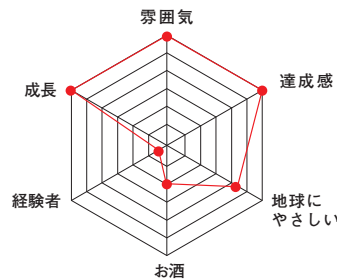

ウチの部、どんな部?

トライアスロン部の RADAR CHART

大学から新しいスポーツを始めるならトライアスロン!三種目練習できるから常に成長を感じられて楽しいです。未経験者でも練習すれば全国大会で戦えます。また遠征では東北から関東、近畿までいろいろな場所に行けます。気になった人は部室に来てみてください!