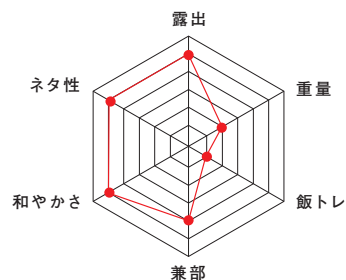

戦績

2022年度

- ・国公立大学対抗相撲大会 団体戦準優勝
- ・東日本学生相撲選手権大会 団体戦Cクラストーナメント3位
- ・全国学生相撲個人体重別選手権大会 (65kg未満の部) 出場

名物部員紹介

岩城 朱音
[理学部修士1年]
富山中部高校

学部1年から相撲部に所属しています。相撲に興味になかったものの相撲部の雰囲気自分に合っていると感じ入部した気がします。あまり覚えていません。何となく入部したのかもしれない。稽古や大会で選手がなく入部したのかもかもしれませんが、正相撲をとっているのを見て面白いとは思いますが、正直今でも相撲をテレビで見るとのことではありません。しかし個性的な部員のおかげで楽しい大学生活を送ることができており、相撲部に入って良かったと心から思っています。相撲部には女子マネージャーが割とコンスタントにいますが、私には相撲部女子を増やしたいという野望があります。女子の後輩がほしい!!ということぜひ相撲部に來てください。マネージャー希望でも選手希望でもどっちもやりたい人も誰でも大歓迎です。

相撲部

ウチの部、どんな部?

相撲部の RADAR CHART

相撲部には、大相撲好きや格闘技好き、体格を活かしたい人、適度に運動したい人など様々な人がいます。部員各々が自分のペースで練習をしており、運動部としての敷居はとても低いです。飯トレの強要もありません。興味のある方は、お気軽にいらしてください!

主将挨拶

Captain comment

岩見 颯太
[工学部2年]
札幌東高校

こんにちは!東北大学友会相撲部です!日本の国技である相撲。しかし、学生相撲の競技人口は少なくなる一方。そんな中でも相撲の面白さ、楽しさ、カッコよさに魅かれて集ったのが私たち相撲部です!実は学生相撲の多くの選手は、皆さんがイメージする大相撲のような恵まれた体格ではありません。大きくても高々100キロ、ほとんどが70~80キロ台です。体が小さいから、格闘技なんてやったことないから、という人も相撲部に入って1か月もすればたくましい体を手に入れ、自信に満ち溢れた顔つきで街中を闊歩するようになります!学生相撲の選手の9.9割は大学から相撲を始めた人なので、未経験でも己が努力次第では大活躍間違いなし!貴重な人生の1ページに力士という肩書を刻んでみては…?