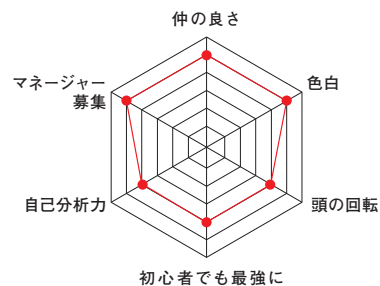

空手道部

ウチの部、どんな部?

空手道部の RADAR CHART

高校から空手をやっている、小さいときに空手をやっていた、空手をやったことがない人も全員大歓迎!! 自分の弱さや足りないところを見つめ改善することで、進化した新しい自分に出会える場所です! マネージャーも今年から募集します! ぜひ遊びに来てね!

主将挨拶

Captain comment

竹田 平祐
[工学部3年]
東邦大学付属東邦高校

皆さん初めまして空手道部主将の竹田です。空手は沖縄発祥の武道で様々な流派がありますが、僕たちの部活では「寸止め」の空手、つまり当りない空手(伝統空手)を練習しています。東京オリンピックにおいて追加された空手も同じ伝統空手というものです。伝統空手は「最速の武道」とも言われている一方で、「寸止め」なので怪我なく強くなることができます! また夏冬の長期休みやテスト期間のオフも充実しているので、自分の時間も十分に確保できるのも魅力の1つです。空手道部では大学から始めた初心者も試合で活躍していますし、空手経験者は輝けること間違いなしです。僕自身中高バスケットをしており、ほぼ初心者から始めましたとにかく楽しいので、興味のある方はまずサブアリーナ3階アリーナ2にいらしてみてください!!お待ちしております!!