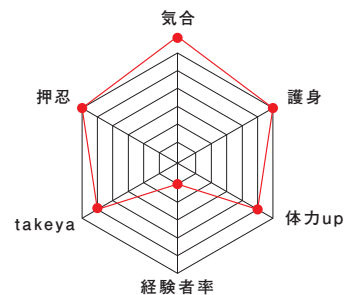

行事予定

- 4月 体験会、花見
- 5月 新歓合宿
- 6月 春期大会予選
- 7月 春期大会決勝、大学対抗戦
- 8月 夏合宿、審査
- 9月 芋煮会
- 10月 秋期大会予選、審査、新人初級戦
- 11月 秋期大会決勝
- 12月 OB・OG交流戦、審査、納会
- 1月 稽古始め
- 2月 スキー旅行
- 3月 審査、春合宿

防具空手道部

ウチの部、どんな部?

防具空手道部の RADAR CHART