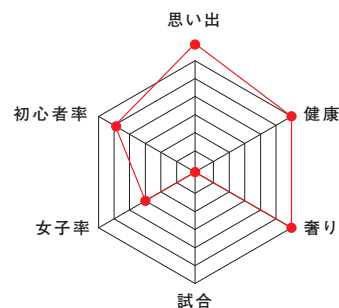

名物部員紹介

加藤 大生

[理学部3年]
愛知県立明和高校

変人ばかりが集う合気道部でひととき異彩を放つこの男。私の脳は早くも350字で彼を紹介することを諦めかけています。
所属は生物学科です(私もそうです)。脳科学や流体物理学など、サイエンスへの興味の深さは言うまでもなく、旧仮名の並ぶ文学書、コーヒーの淹れ方・飲み方など(もちろん合気道も!)まで、彼の探究心は止まることがありません。博識で、常に世界を楽しんでいるのが見て取れます。たまにLINEグループに唐突に英語の科学論文をのつけてきます。芸術的感性も光って、同期の皆で彼の所属するピアノサークルの発表を聴きに行ったときは、あまりに力強くきれいで全員が心を鷲掴みにされました。
で全員が心を鷲掴みにされました。こんなのはただの同期自慢ですが、大生みたいな先輩がいたら絶対大学生生活楽しいと思うよ!新入生諸君、ぜひ合気道部の見学に来てみてね。

合気道部

合気道部の

RADAR CHART

部員は大学から合気道を始めた人がほとんどです。試合がないので、自分のペースで上達することができます。部員同士の仲もいいです。思い出に残るようなイベントもたくさんあります。ぜひ合気道部と一緒に楽しい大学生活を送りましょう!

主将挨拶

Captain comment

奥野 伊展

[理学部3年]
兵庫県立三田祥雲館高校

新入生の皆さん、ご入学おめでとうございます。皆さんは「合気道」がどんなものか、ご存じですか?合気道は、自分の身体を上手に動かすことによって、襲ってきた相手を無理なく投げ飛ばしたり抑え込んだりする、武道の一つです。力を必要としないため、どんな人でも楽しめます。さらに、合気道の大きな特徴として、争わないことが挙げられます。稽古の成果を「演武」という形で見ますが、そこでも競い合うということはせず、お互いを認め合う精神を持った武道です。気負うことなく自分のペースで技を磨くことができます。部員のほとんどは未経験で入部しています。「大学で新しいことを始めたい」、「無理なく強くなりたい!」と思っている皆さん!まずは一度見学に来てみてください!部員一同、心より歓迎いたします。