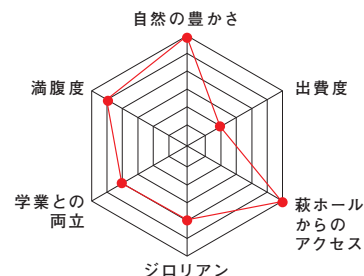

名物部員紹介

向所 純平

[法学部3年]
宮城県立仙台向山高校

彼の名前は向所純平。本年度の学友会弓道部の主将と東北学生弓道連盟の委員長を兼任するエリート弓道部員である。彼は東北の王と称するものも少なくないとか。
そんな彼の秘密(?)を紹介しよう。アップルウォッチに六法全書をダウンロードしている。大会の前日に道場のプレーカーを落としたことがある。段位審査で新人大会の表彰式に選抜されたことがある。東北大学の二次矢ではなく弓を飛ばしたことがある。民法3条が好き。そんな彼が弓を引いている姿を見たい!新入生は、ぜひ弓道場までお越しください!

弓道部

ウチの部、どんな部?

弓道部の RADAR CHART

新入生の皆さん、ご入学おめでとうございます。弓道部は萩ホール徒歩10秒の自然に囲まれた一等地にある弓道場で、のびのびと活動しています!初心者も経験者も弓道を少しでも見てみたいと思った方はぜひ弓道場へ!

主将挨拶

Captain comment

向所 純平

[法学部3年]
仙台向山高校