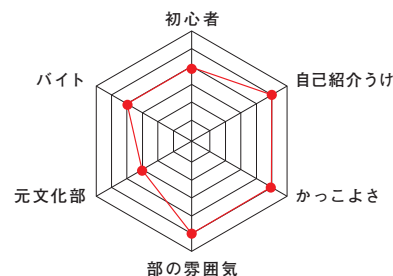

柔道部

柔道部の

RADAR CHART

「七帝柔道(高専柔道)」とは、いわゆるスポーツ柔道とは異なるルールで行われる柔道です。つまり、入部した人全員が七帝柔道の「初心者」として七帝戦で活躍できます。興味があれば、ぜひ道場へ来てください。選手・マネージャーどちらも募集中です。

主将挨拶

Captain comment

石田 善史
[教育学部4年]
佐久長聖高校

こんにちは! 私たちは年に一回の七帝戦に優勝することを目標に日々の練習を行っています。七帝戦では高専柔道という特殊なルールで試合が行われています。足持ちがアリだったり、寝技に直接引き込むことが認められていたり、かなり自由度が高いルールです。そのため、いろんな技があって、自分にあった戦いが普通の柔道のルールより見つけやすいと思います。ルールが特殊なため、未経験者でもしっかり練習に取り組めば、十分対等に戦えるようになります。初心者、経験者問わず、やる気のある人たちを募集しています。柔道・格闘技に少しでも興味のある人は是非道場へ!

少林寺拳法部

主将挨拶

Captain comment

岡崎 由芽
[工学部4年]
横浜雙葉高校

新入生の皆さん、初めまして！少林寺拳法部主将の岡崎です。大学から新しいことを始めたいな、武道に興味があると思っている新入生の方！少林寺拳法をやってみませんか？
我が部は大学始めの初心者の方が8割を超え、男女比もほぼ半々です。私自身初心者で過去に運動経験が全くありませんでしたが、修練を積み重ねる中で着実に成長できています。また、少林寺拳法の技は体格や力に関係なく有効に利用でき、女子、初心者誰でも活躍できます！2年で黒帯をとることも可能です。
さらに我が部は雰囲気の良い一番の魅力です。多くの部員の入部動機となっています。休み時間は先輩後輩分け隔てなく仲良く過ごし、練習中は真剣に取り組むメリハリのある部活です。
ぜひカッコいい部員の姿を見に来ませんか？経験者初心者とにかく誰でも大歓迎です！

ウチの部、どんな部？

少林寺拳法部の RADAR CHART

大学で新しいことを始めたい人にとってつけなのが少林寺拳法！初心者、元文化部の人も大活躍しています。男女比はほぼ半々、練習も週4なのでバイトや勉強と両立しやすいのも特徴です。そしてなにより部の雰囲気が良い！！ぜひぜひ我が部へお越しください！

名物部員 紹介

天野 裕希
[文学部2年]
甲府南高校

少林寺拳法部のマスコットキャラクター。通称“てんちゃん”部活が休みの日もときたま道場に出現する。道場に住んでいると噂されるほど。
合宿の朝、起床時間を過ぎると彼は宿から消えているが、朝食前には汗だくで宿に戻ってくる。毎朝神隠しにあっていかないとか・・・
合宿の帰りのバスでは“気配いい”と評して目隠しをしながらパンを食べることもあった。全く何を考えているのかわからない不思議な部員である。
その反面、学食ではいつもアイスを上品に食べていて、可愛い一面もある。
加えて、成人式の代表の言葉を任されるほど優秀であり、このギャップで部員の心をつかんでいる。
みんな、ぜひ少林寺拳法部にきて、自慢のマスコットキャラクターを拝みに来てね～