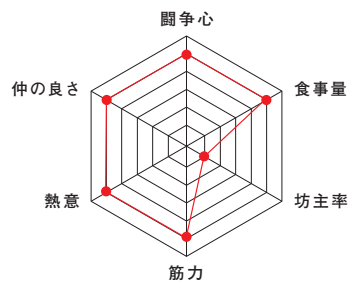

名物部員紹介

太田 百哉
[理学部2年]
金沢泉丘

天然さにおいて彼に勝る人間はおそらくこの世にはいないだろう。小学生の欲望定食みたいなものを食べすぎて野菜不足になり3日間腹痛で寝込んだとか、裸の上に直接ジャンパーを着るとか、例を挙げれば枚挙に暇がない。彼は美味しいものから食べ始める。月で、おかずを食べつくしてから白米を食べ始める。以前はおかず→白米→ケーキ→サラダの順に食べていた。三角食べ教育の歴史的敗北である。順番がおかしいのは言わずもがな、彼の中ではケーキより白米単体のほうがおいしいのだ。彼は高校のころ、文化祭準備の時少し下品なことを言いすぎて教室から追い出されたという歴史を持つらしい……

柔道部

柔道部の

RADAR CHART

「七帝柔道(高専柔道)」とは、いわゆるスポーツ柔道とは異なるルールで行われる柔道です。つまり、入部した人全員が七帝柔道の「初心者」として七帝戦で活躍できます。興味があれば、ぜひ道場へ来てください。選手・マネージャーどちらも募集中です。

主将挨拶

Captain comment

石田 善史
[教育学部4年]
佐久長聖高校

こんにちは! 私たちは年に一回の七帝戦に優勝することを目標に日々の練習を行っています。七帝戦では高専柔道という特殊なルールで試合が行われています。足持ちがアリだったり、寝技に直接引き込むことが認められていたり、かなり自由度が高いルールです。そのため、いろんな技があって、自分にあった戦いが普通の柔道のルールより見つけやすいと思います。ルールが特殊なため、未経験者でもしっかり練習に取り組めば、十分対等に戦えるようになります。初心者、経験者問わず、やる気のある人たちを募集しています。柔道・格闘技に少しでも興味のある人は是非道場へ!